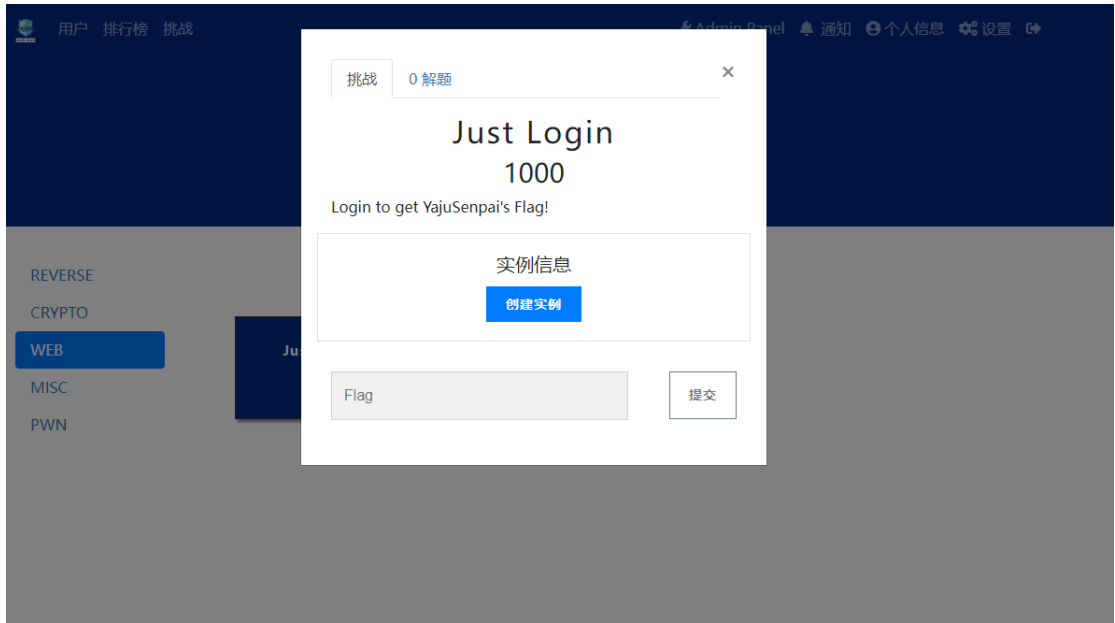

# 用户认证

本次比赛需要通过用户认证后才能参与  
请使用WeLink扫描下方二维码来进行用户认证

扫描成功，请在手机上确认是否授权登录

3)

WeLink

4)

5)