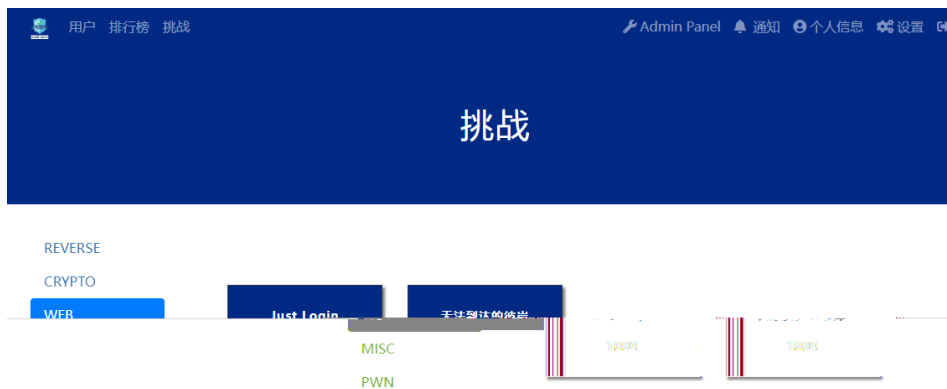

# 用户认证

本次比赛需要通过用户认证后才能参与  
请使用WeLink扫描下方二维码来进行用户认证

扫描成功，请在手机上确认是否授权登录

3)

WeLink

4)

5)