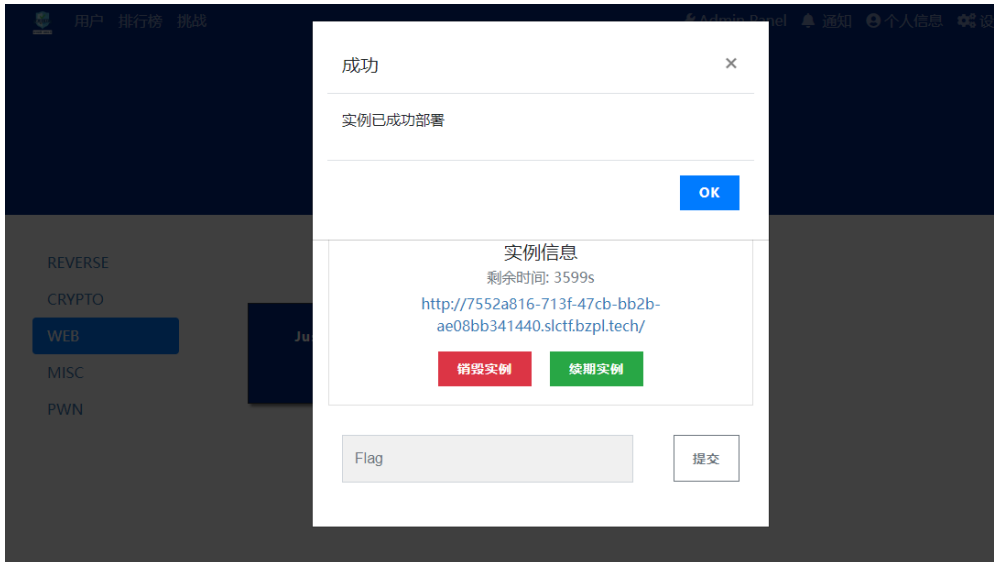

要参加比赛，注册后需要WeLink扫码认证。

[注册](#)

2) welink

welink

welink

welink

本次比赛需要通过用户认证后才能参与  
请使用WeLink扫描下方二维码来进行用户认证

打开 WeLink, 扫码登录

# 用户认证

本次比赛需要通过用户认证后才能参与  
请使用WeLink扫描下方二维码来进行用户认证

扫描成功，请在手机上确认是否授权登录

3)

WeLink

4)

5)