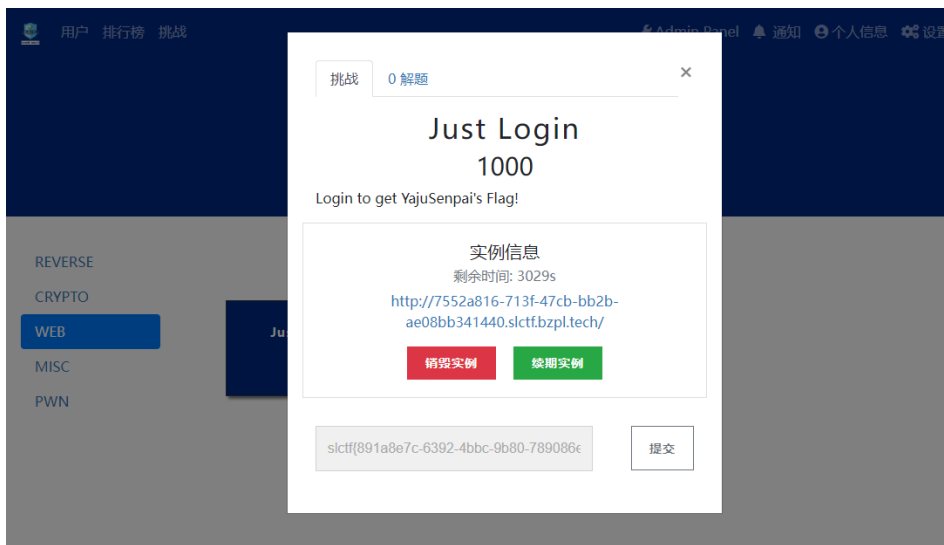

7)

(

)

1000

QQ

383874017

-